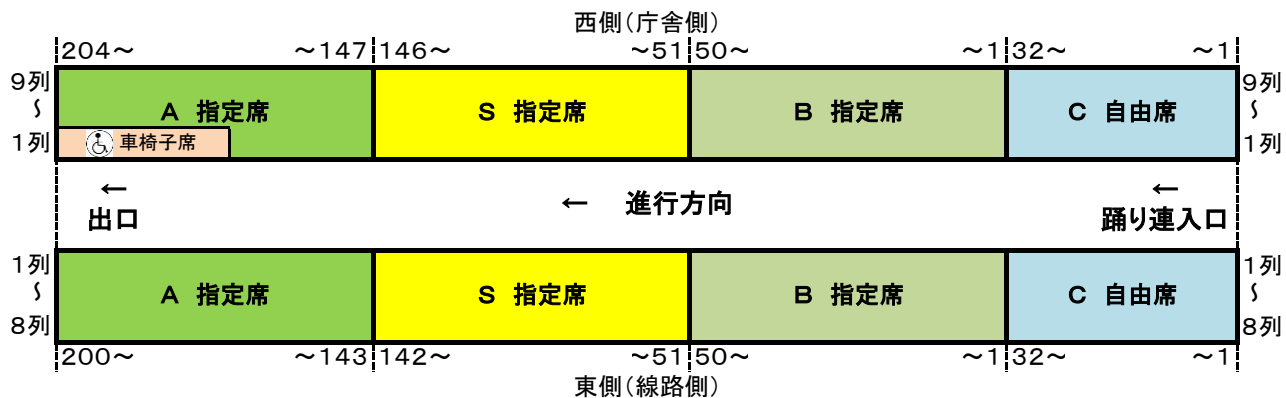

＜市役所前演舞場＞

＜藍場浜演舞場＞

＜紺屋町演舞場＞

＜南内町演舞場＞