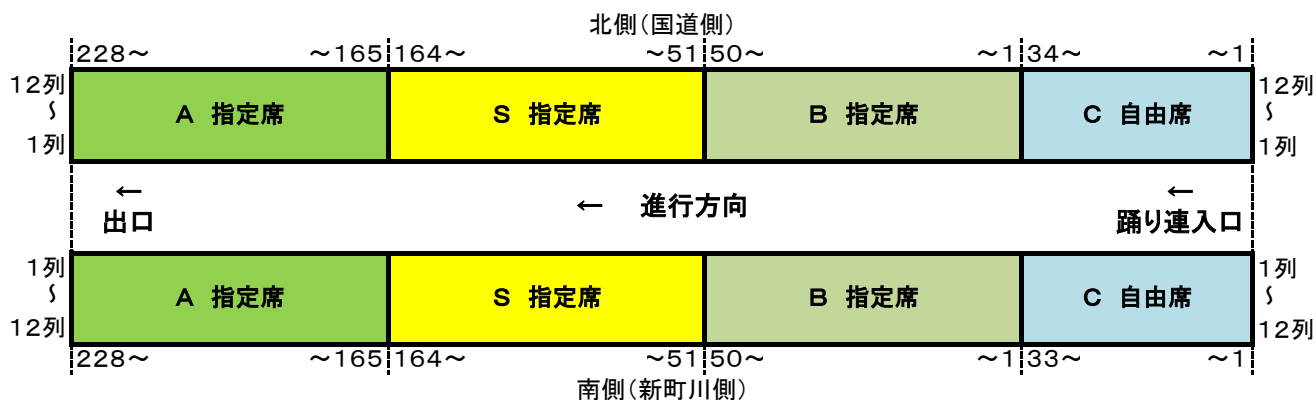

＜市役所前演舞場＞

＜藍場浜演舞場＞

＜紺屋町演舞場＞

＜南内町演舞場＞