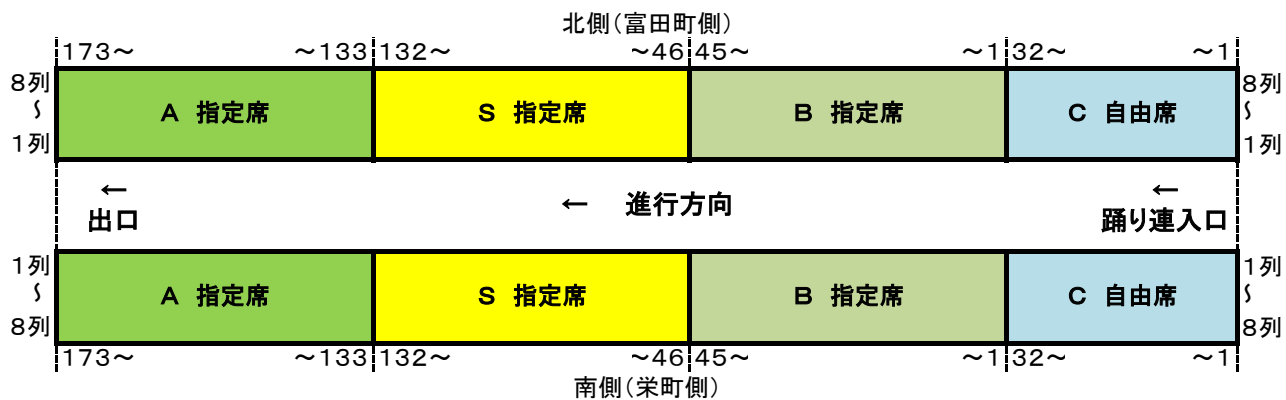

＜市役所前演舞場＞

＜藍場浜演舞場＞

＜紺屋町演舞場＞

＜南内町演舞場＞